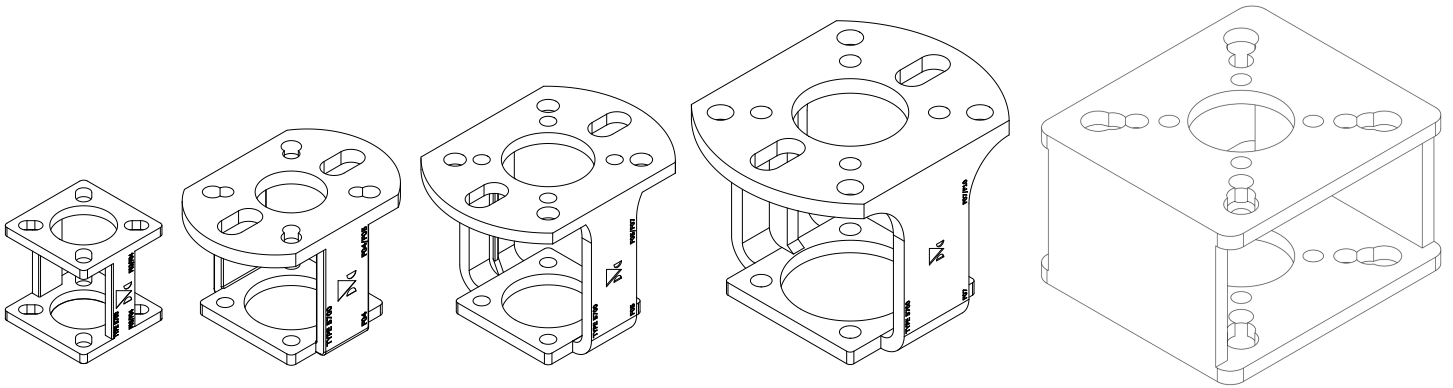

Standard beslag Type DVC5700

- Materiale AISI 304
- Nem montering
Type 5700 har en enkelt konstruktion og er derfor nem at montere
- Ingen vedligeholdelse
Type 5700 kræver ingen vedligeholdelse.
- Robust
Type 5700 har et robust design og er lavet i AISI 304. Denne type beslag er støbt - ikke svejset - hvilket gør det meget holdbar.

Størrelse [mm]	A	B	C	D	E	F	Top ISO 5211	Bund ISO 5211
1	42	42	42	42	Ø 25	Ø 25	F03 / F04	F03/F04
2	47	42	74	50	Ø 23	Ø 30	F04 / F05	F04
3	70	50	95	70	Ø 35	Ø 35	F05 / F07	F05
4	87	70	120	96	Ø 46	Ø 55	F07 / F10	F07
5	87	150	150	135	Ø 52	Ø 52	F07/F10/F12/F14	F07/F10/F12/F14