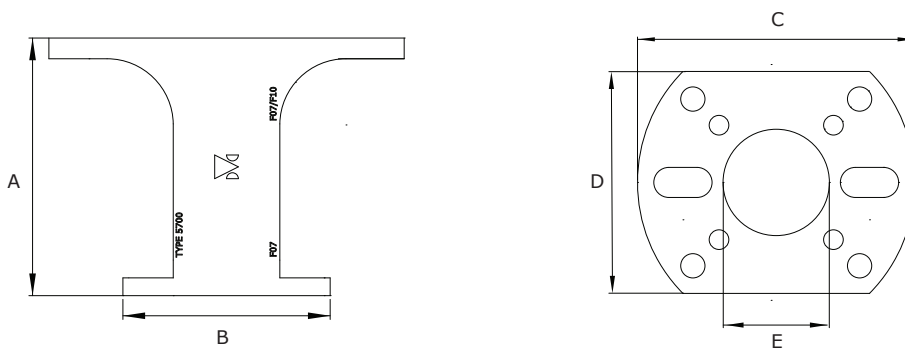

Standard beslag Type DVC5700

- Materiale AISI 304
- Nem montering
Type 5700 har en enkelt konstruktion og er derfor nem at montere
- Ingen vedligeholdelse
Type 5700 kræver ingen vedligeholdelse.
- Robust
Type 5700 har et robust design og er lavet i AISI 304. Denne type beslag er støbt - ikke svejset - hvilket gør det meget holdbar.

Størrelse [mm]	A	B	C	D	E	F	Top ISO 5211	Bund ISO 5211
1	42	42	42	42	Ø 25	Ø 25	F03 / F04	F03/F04
2	47	42	74	50	Ø 23	Ø 30	F04 / F05	F04
3	70	50	95	70	Ø 35	Ø 35	F05 / F07	F05
4	87	70	120	96	Ø 46	Ø 55	F07 / F10	F07
5	87	150	150	135	Ø 52	Ø 52	F07/F10/F12/F14	F07/F10/F12/F14