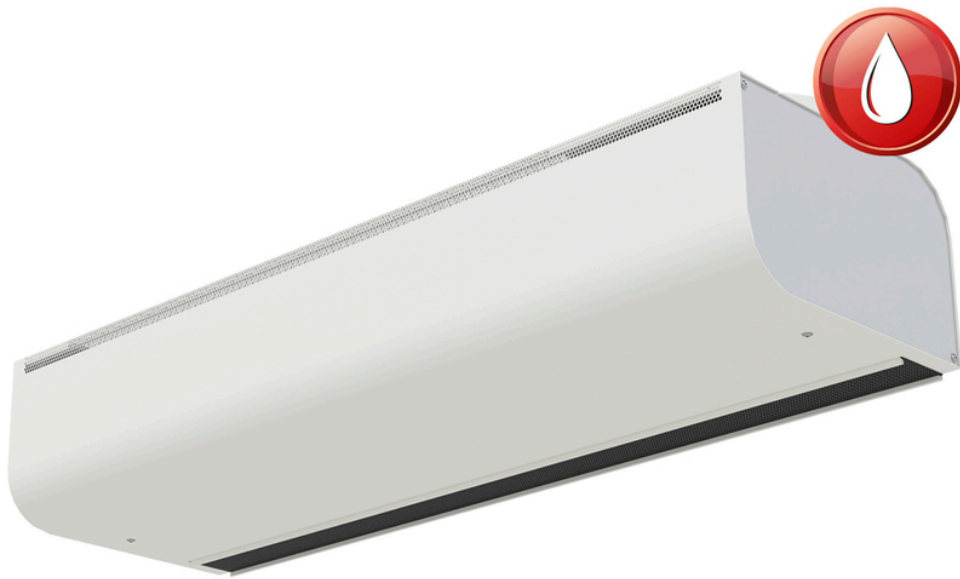

## Produktinformasjon

Essensse Neo 4 er en kompakt og effektiv luftgardin for klimaseparasjon i innganger. Et spesielt utblåsningsgitter gir god ytelse og en utvidet kastelengde noe som gjør at den er godt tilpasset for krevende situasjoner. Det smidige formatet gjør at luftgardinen passer i mange forskjellige rom, selv der det er ekstra trangt. Den finnes i fire forskjellige bredder; 1,25, 1,66, 2,16 samt 2,57 meter. Luftgardinene har en installasjons høyde på 3 meter. EC-modellen har energieffektive EC-vifter. Utløpsgitteret består av et spesielt "Straw System" som gir en laminær, rettet luftstrøm. Det betyr at man får en høyere effektivitet og bedre avskjerming sammenlignet med et tradisjonelt luftutblås. Det gir også et lavere lydnivå med forbedret ytelse. Huset er laget av elektrogalvanisert, epoxylakkert stålplater. Som standard har luftgardinene en hvit farge, RAL9016. Luftgardinene er CE-merket. Kapslingsklassen er IP20. Trykk/strøm PN16. Styring via Prime og WiFi (App Styring).

### Bruksområde

Essensse Neo er tilpasset krevende situasjoner. Et spesielt utblåsningsgitter gir god ytelse og utvidet kastelengde for sitt kompakte design. Denne luftgardinen passer for i butikker og kjøpesentre, kontorer, banker, offentlige bygninger og mindre lagerporter med en installasjonshøyde på opptil 3m.

Takket være at utløpsgitteret er retningsbestemt, kan man optimalisere luftridåvirkningen ytterligere gjennom en finjustering av luftstrømmen.

Huset er laget av elektrogalvanisert, epoxylakkert stålplater. Som standard har ridåene en hvit farge, RAL9016. Mot et pristillegg kan du endre fargen på huset til valgfri farge.