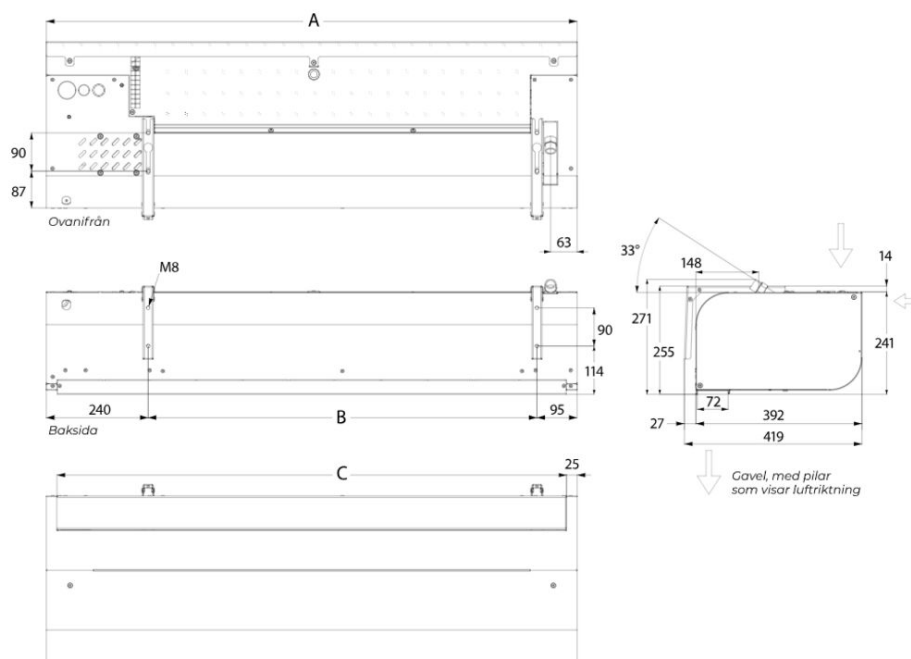

### **Mål og dimensjoner**

Undersida. Dimension C är bredden på utblåset.

Varenummer	132406	132407	132408	132409
Mål A (mm)	1252	1660	2160	2570
Mål B (mm)	916	1325	1825	2235
Mål C (mm)	1202	1610	2110	2519
Netto vekt (kg)	24.4	31.3	37.7	44.7
Tilkobling 1	Utvendige gjenger ISO 228-1 (G, BSPP)	Utvendige gjenger ISO 228-1 (G, BSPP)	Utvendige gjenger ISO 228-1 (G, BSPP)	Utvendige gjenger ISO 228-1 (G, BSPP)