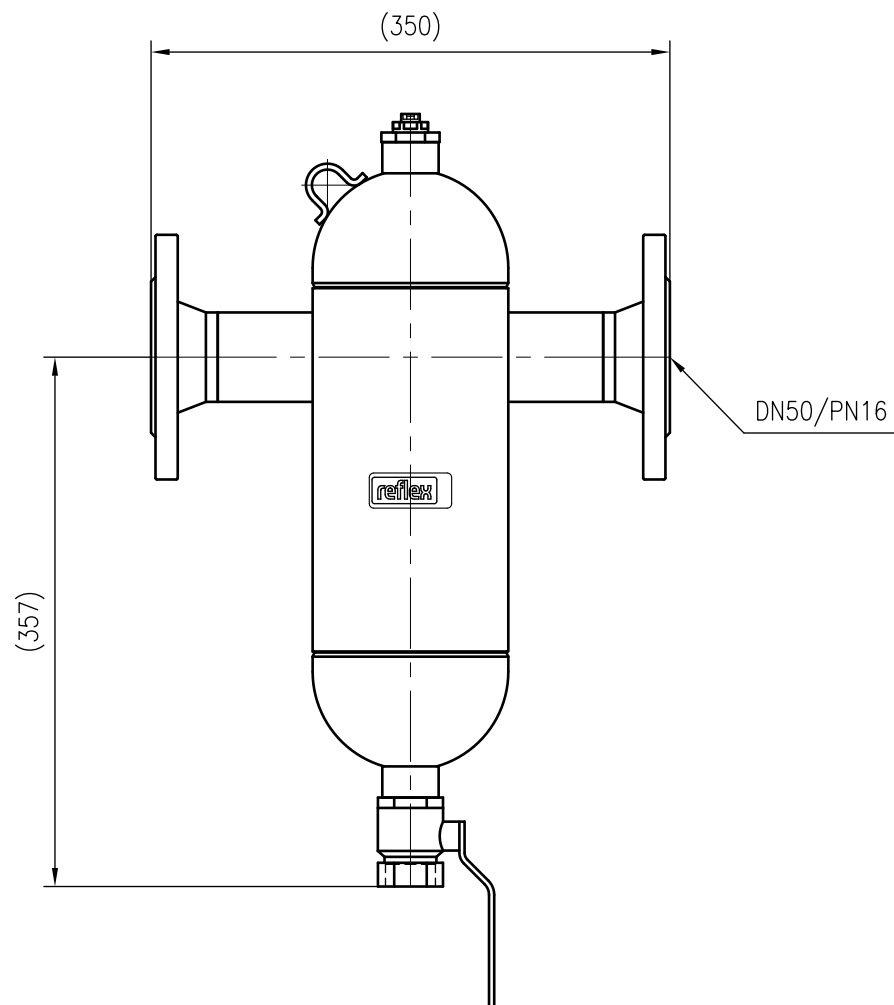

Side view

Front view

Isometric view

Top view

Unterliegt nicht dem Änderungsdienst/ Not subject to change management		Maßstab/ Scale: 1:5	Format/ Size: A3
Revision 21.07.2021	Exdirt D50 – 8252300		