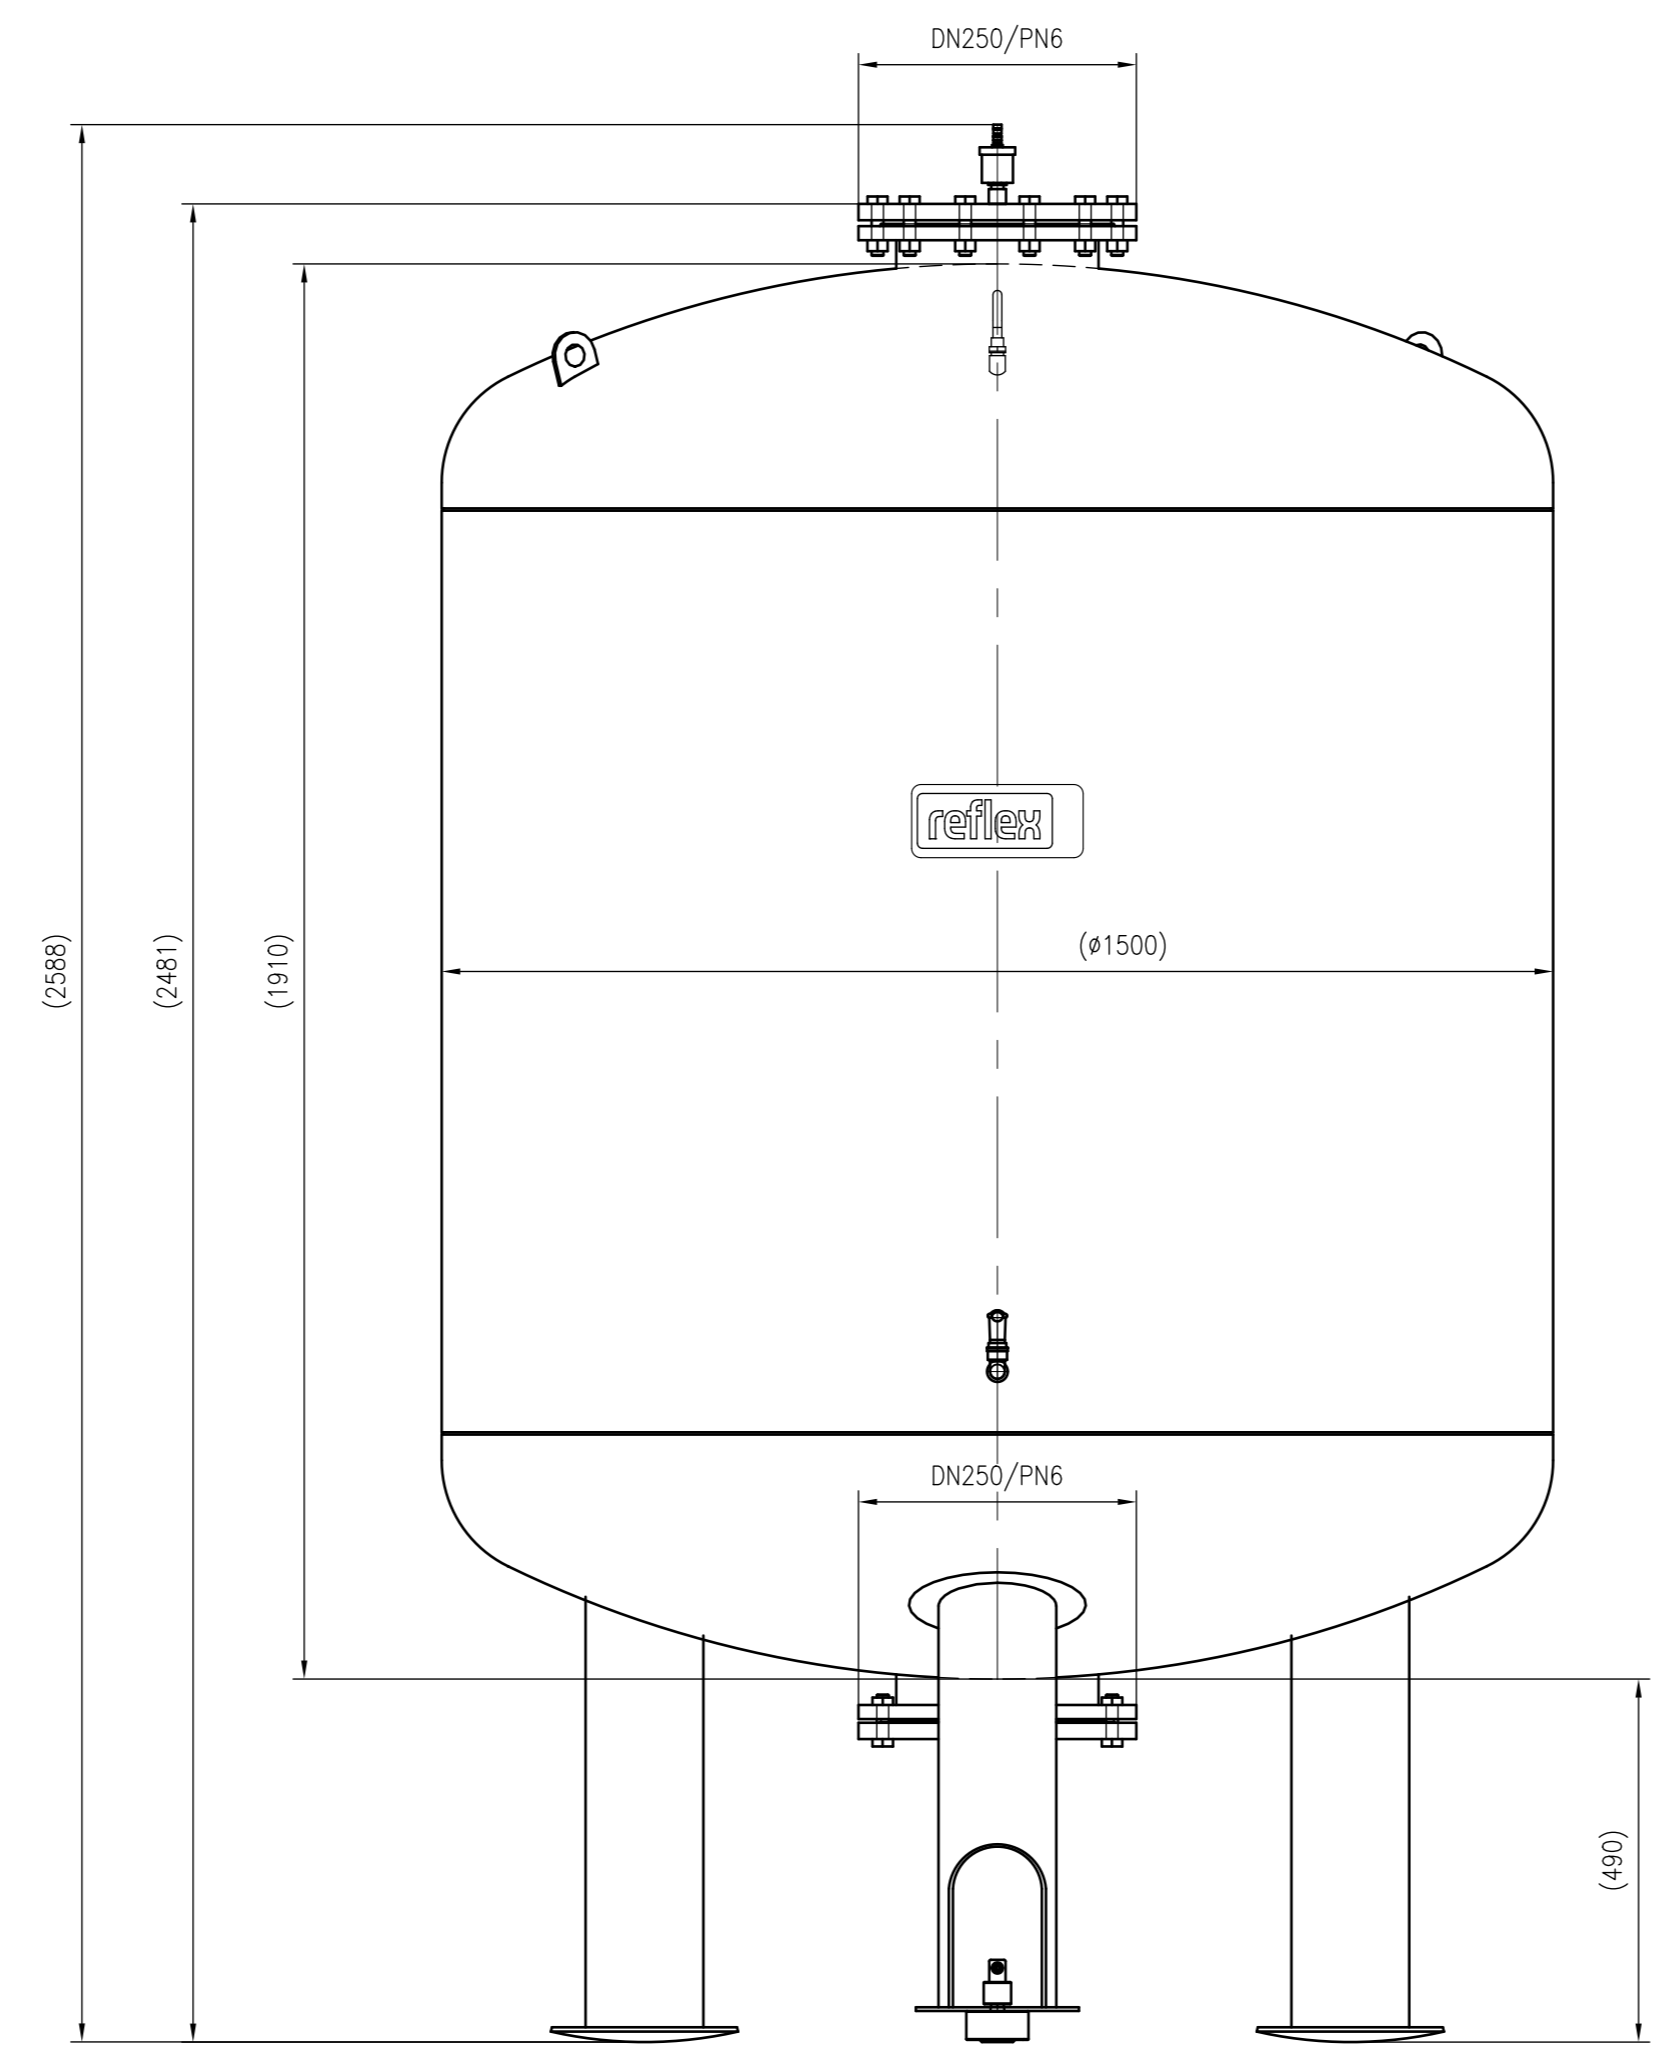

Side view

Front view

Isometric view

Top view

Membranbruchmelder
nur auf Kundenwunsch/
bladder rupture detector
only on customer request

Unterliegt nicht dem Änderungsdienst/ Not subject to change management		Maßstab/ Scale: 1:10	Format/ Size: A1
Revision 24.03.2016	Variomat VG3000 – 8601205		