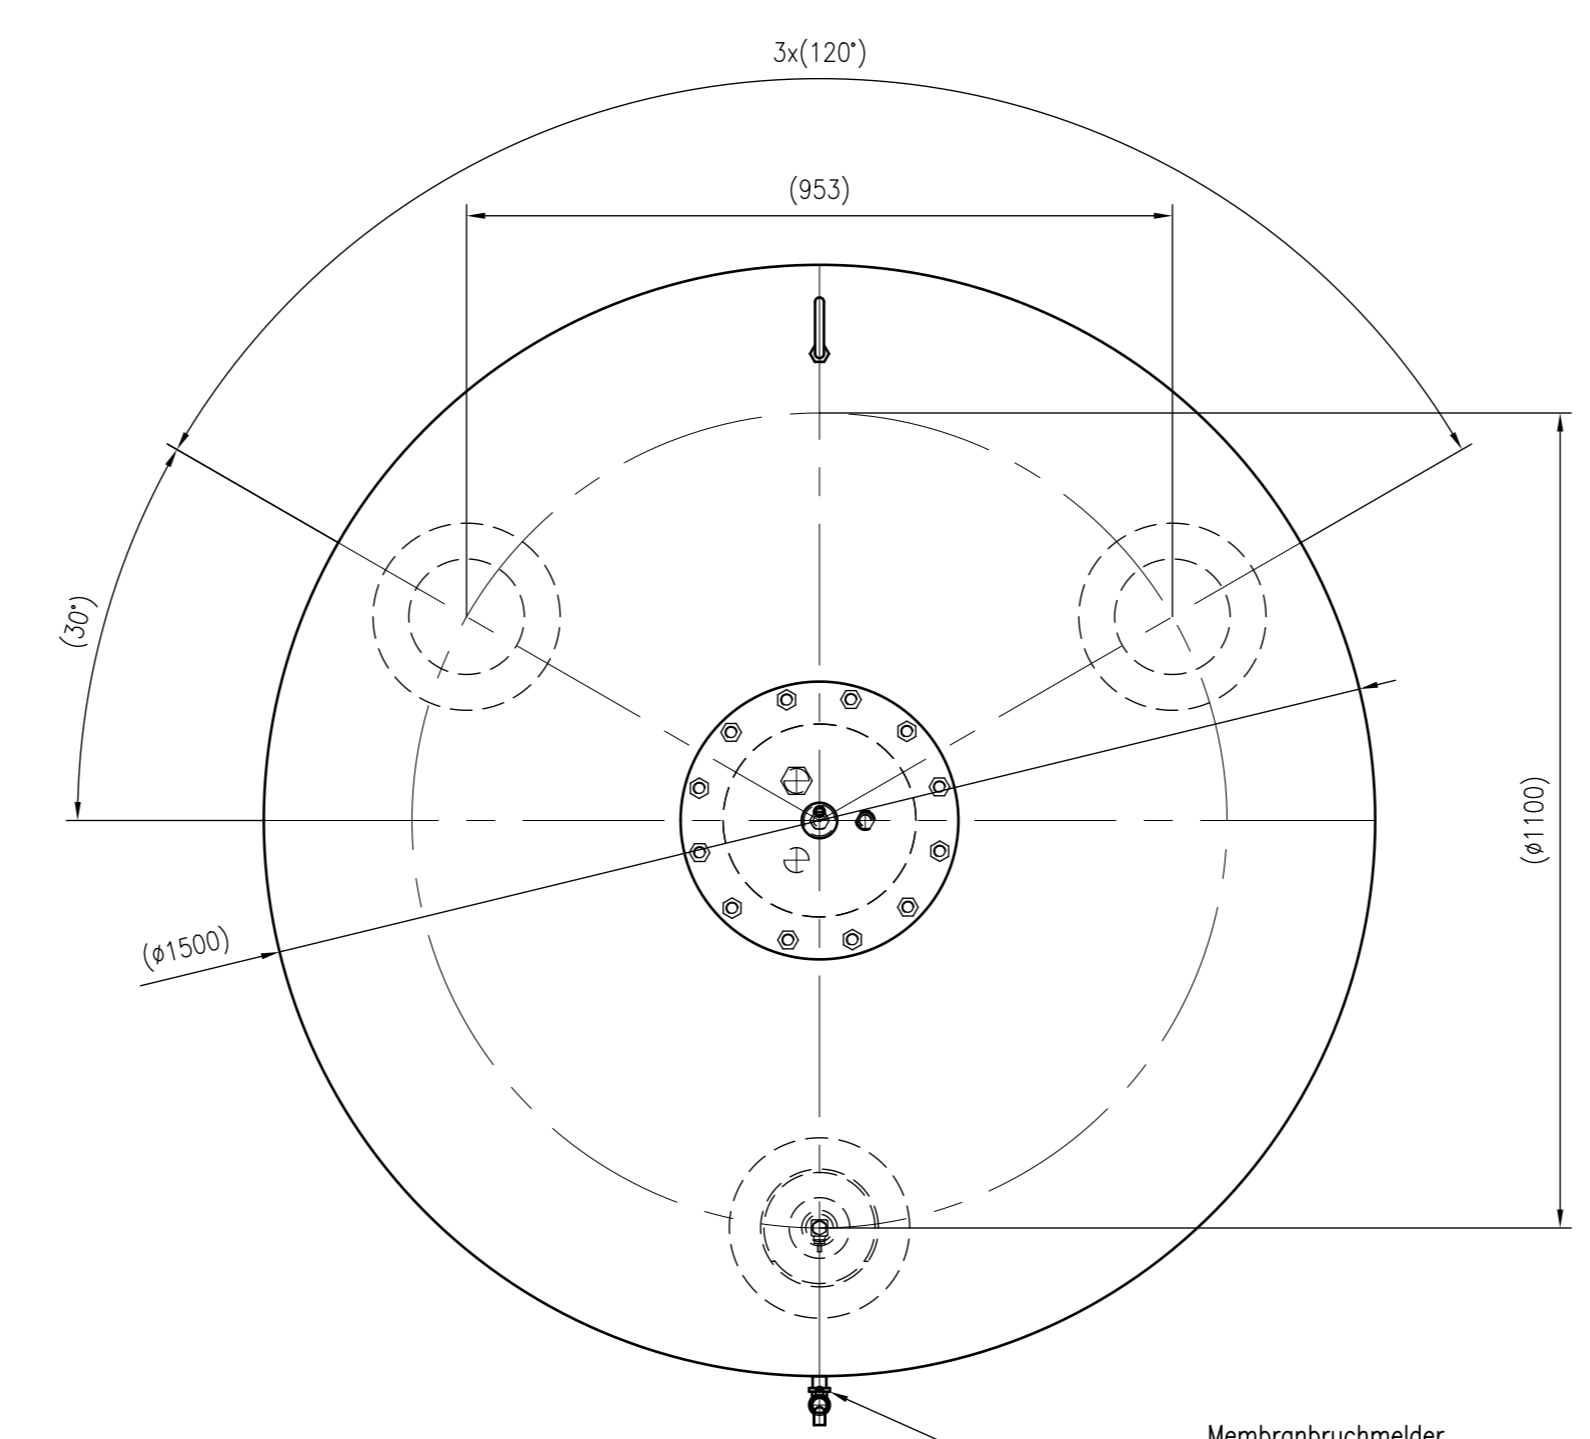

Side view

Front view

Isometric view

Top view

Membranbruchmelder
nur auf Kundenwunsch/
bladder rupture detector
only on customer request

Unterliegt nicht dem Änderungsdienst/ Not subject to change management		Maßstab/ Scale: 1:10	Format/ Size: A1
Revision 24.03.2016	Variomat VG3000 – 8601205		