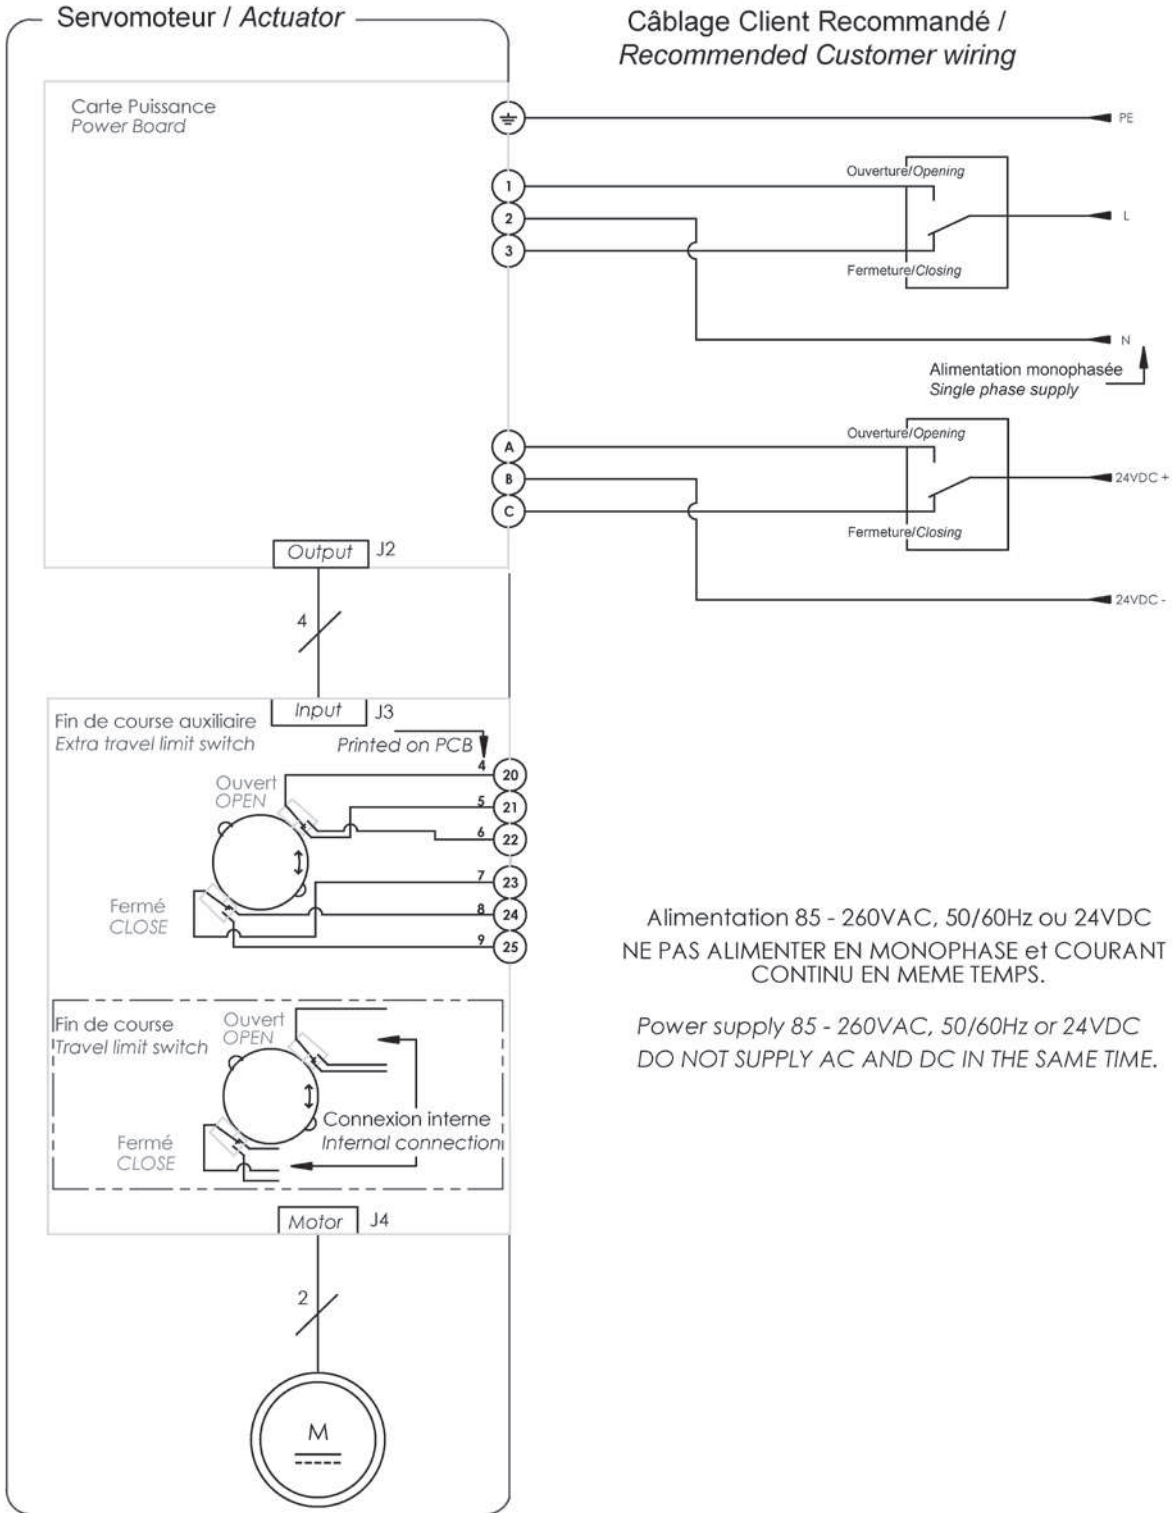

3.1

AQ RANGE / GAMME AQ

Wiring / Câblage

AQL On-Off

← BACK TO CONTENTS

TEC01-03_E+F_GRP_rev01B