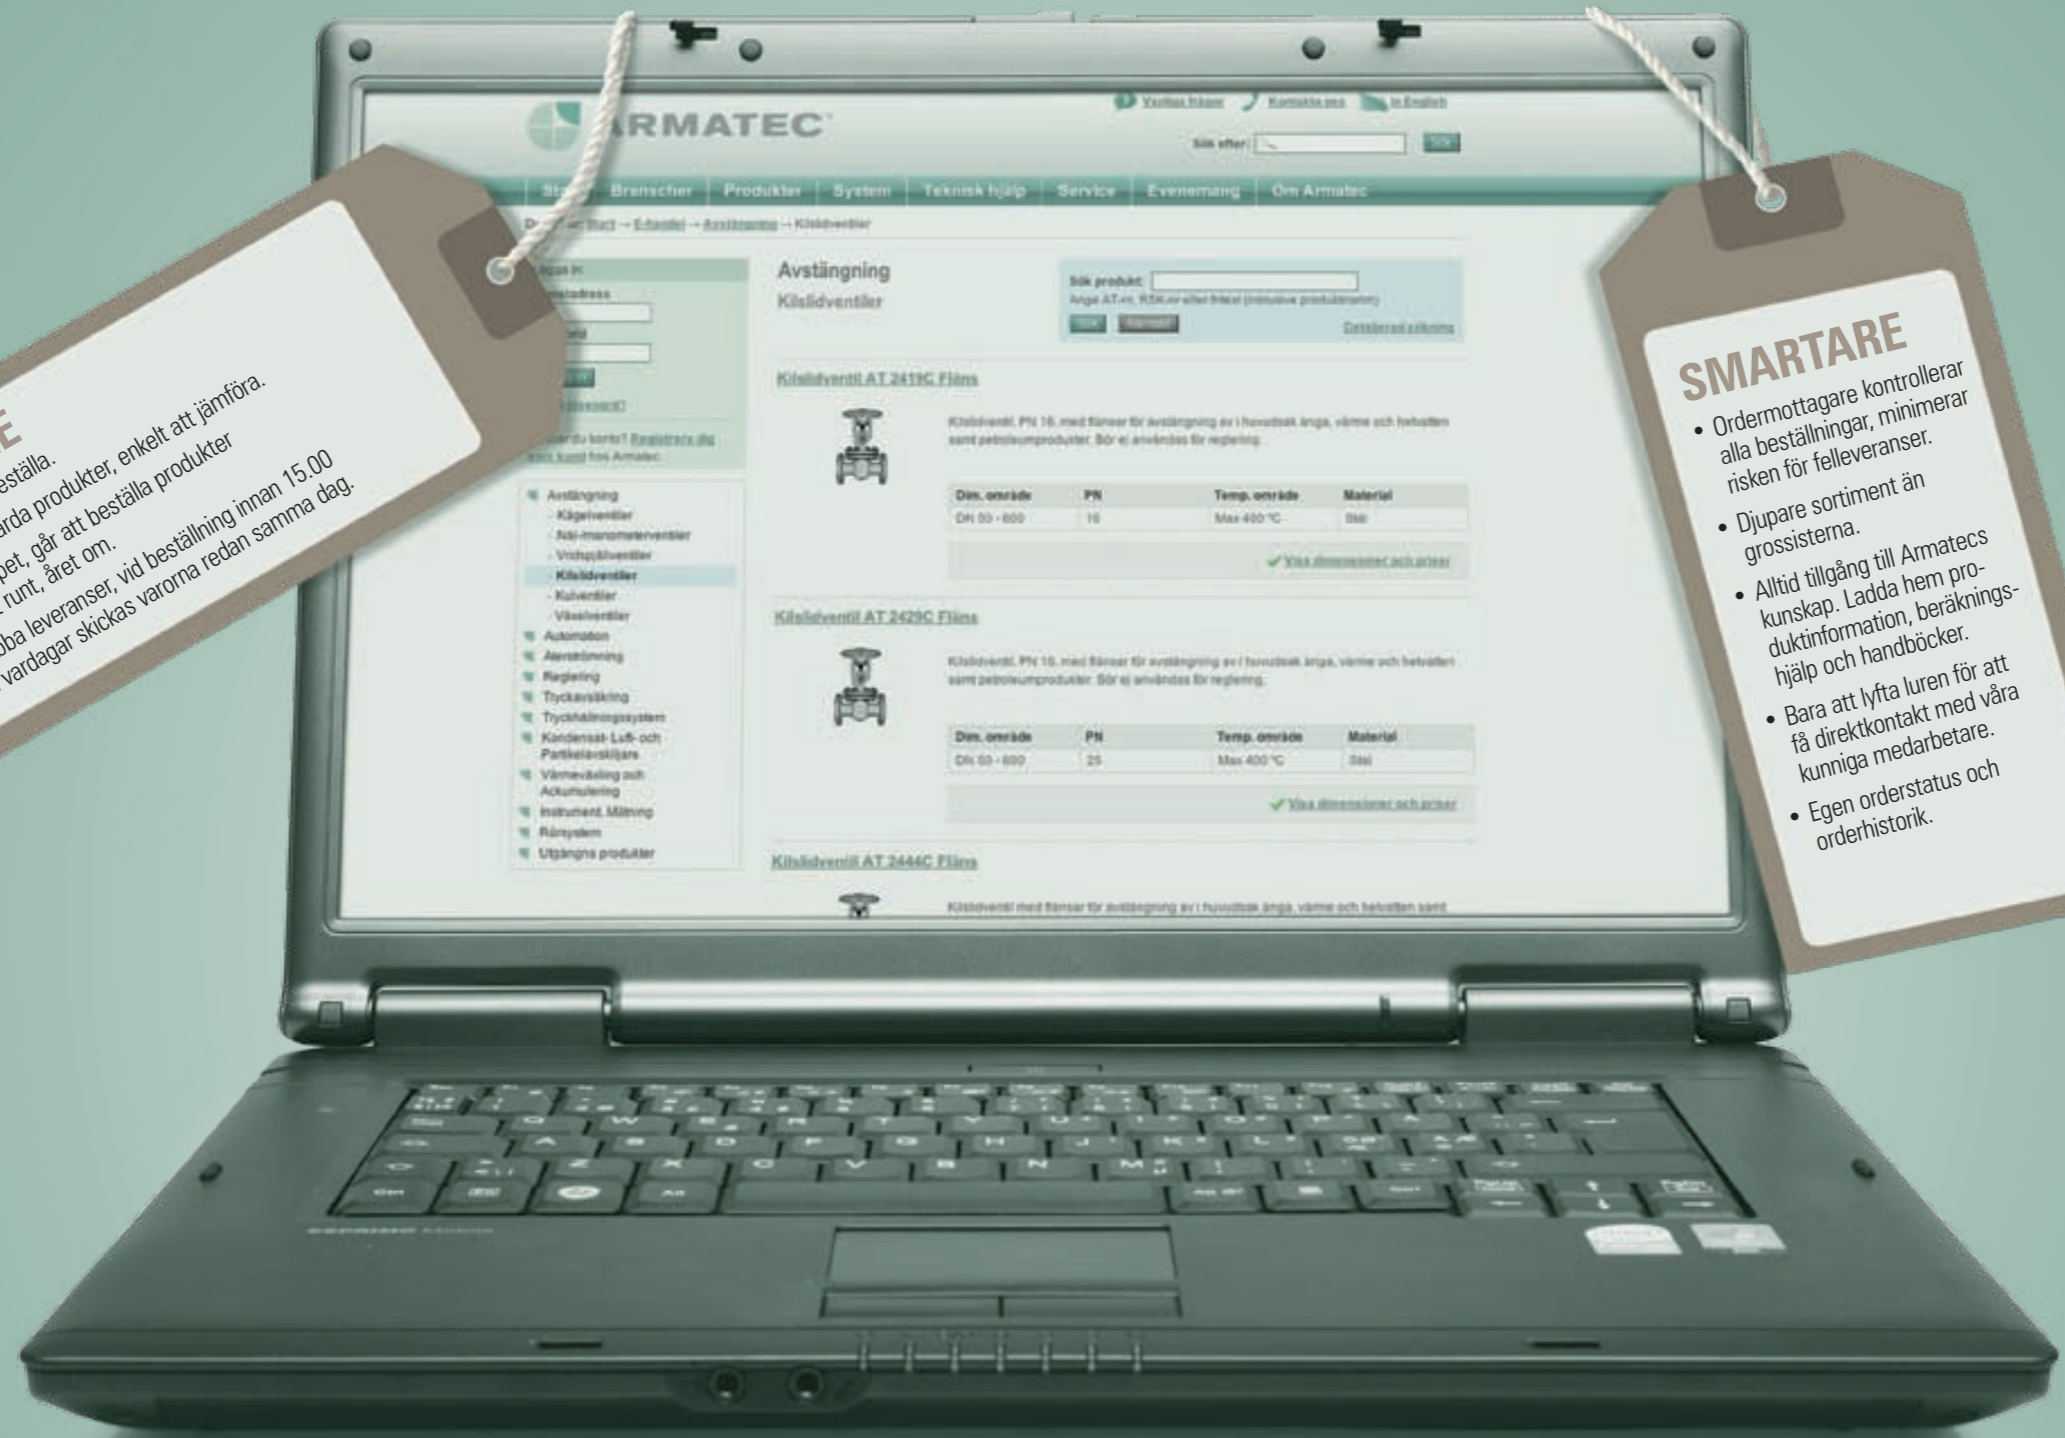

**TA DET LUGNT,  
MED ARMATEC E-HANDEL  
KAN DU GÖRA  
DINA BESTÄLLNINGAR  
DYGNET RUNT.**

**ARMATEC™**

*Kunskap och nytänkande inom värme, kyla och process.*

**ENKLARE**

- Smidigt att beställa.
- Alltid prisvärda produkter, enkelt att jämföra.
- Alltid öppet, går att beställa produkter dygnet runt, året om.
- Snabba leveranser, vid beställning innan 15.00 på vardagar skickas varorna redan samma dag.

**SMARTARE**

- Ordermottagare kontrollerar alla beställningar, minimerar risken för felleveranser.
- Djupare sortiment än grossisterna.
- Alltid tillgång till Armatecs kunskap. Ladda hem produktinformation, beräkningshjälp och handböcker.
- Bara att lyfta luren för att få direktkontakt med våra kunniga medarbetare.
- Egen orderstatus och orderhistorik.